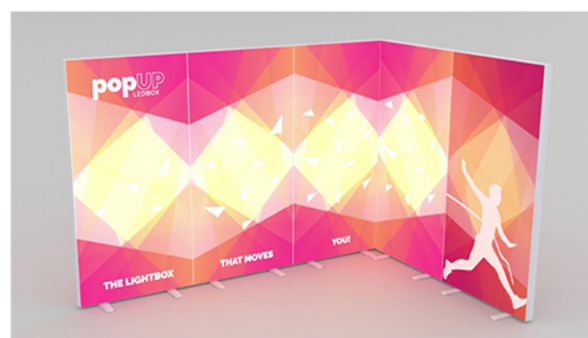

POP UP - flytbar lightbox til stofbannere

Dansk produktion - Dansk design
Produceret i aluminium, som er fuld genanvendelig

Pop Up til stofbannere er en særdeles fleksibel og flytbar reklame til indvendig brug, hvor rammerne kan bruges igen og igen. Stofbannere skal være omsyet omkring en gummivulst med 20mm kant på alle 4 sider. Montagen foregår ved, at bannere isættes ydersporet på rammerne og derved strammes ud.

Pop Up leveres i to udgaver: 1000 x 2000mm. / 1000 x 2500mm.

Standardfarverne er natur alu. samt hvidlakeret. Ingen mulighed for RAL-lakering

Pop Up 1000 x 2000mm., altid med LED-lys.

Hurtig at samle uden brug af værktøj.