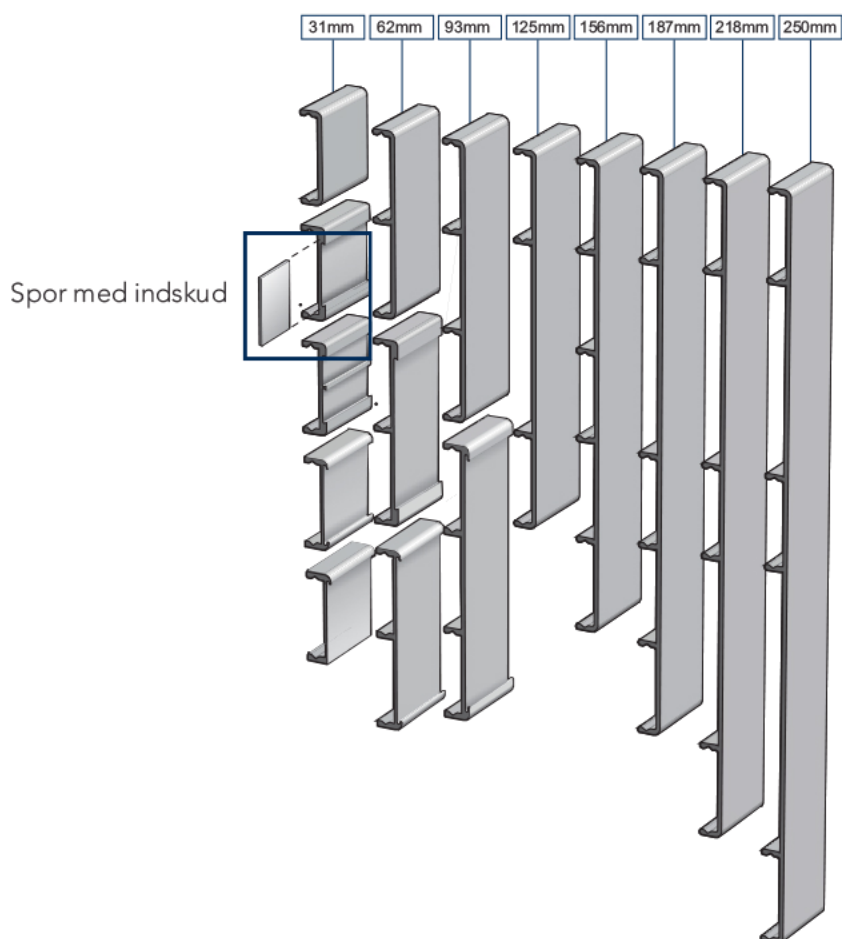

CLASSIC - profil oversigt 1

Dansk produktion - Dansk design
Produceret i aluminium, som er fuld genanvendelig

31mm med 1 spor

31mm med dobbelt spor