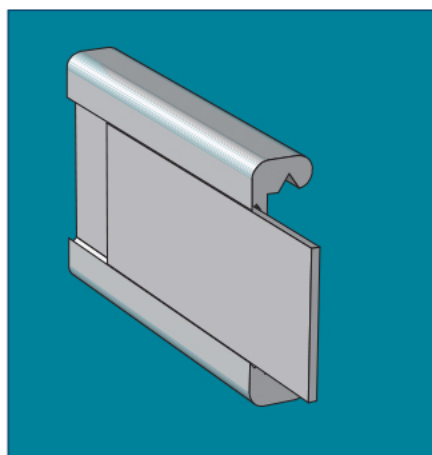

CLASSIC - profil oversigt 1

Dansk produktion - Dansk design
Produceret i aluminium, som er fuld genanvendelig

31mm med 1 spor

31mm med dobbelt spor