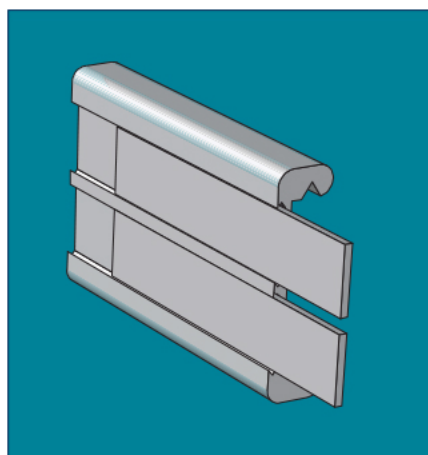

CLASSIC - profil oversigt 1

Dansk produktion - Dansk design
Produceret i aluminium, som er fuld genanvendelig

31mm med 1 spor

31mm med dobbelt spor